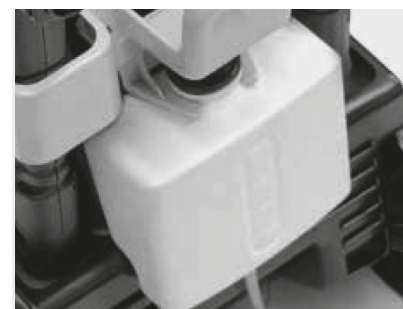

## CLASSIC · EXTRA

Ergonomic handle with lance and gun storage

*Ergonomiczny uchwyt z mocowaniem lańcucha i pistolet z luncem*

**ON CLASSIC VERSIONS**

Without hose reel at the top

**W WERSJI CLASSIC**

*Bez bębna na wąż u góry rączki*

### PT 03 BRUSH

**ONLY ON EXTRA VERSIONS**

Integrated detergent tank, easily removable

**TYLKO W WERSJI EXTRA**

*Zintegrowany zbiornik chemii, łatwy do wyciągnięcia*

Frontal coupling for connection to the water mains

*Przednia redukcja do mocowania wody z instalacji*

Easy handling thanks to two practical wheels with rubber covering

*Łatwe przenoszenie oraz dwa plastikowe koła z gumową osłoną*

FOR MORE INFO:  
WIĘCEJ INFORMACJI: