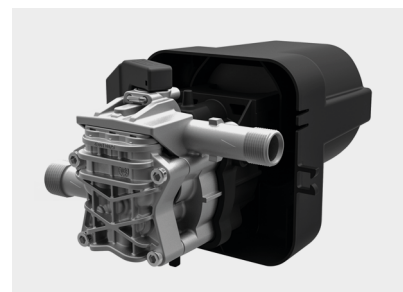

## CLASSIC · EXTRA

Ergonomic handle with lance and gun storage

*Ergonomiczny uchwyt z mocowaniem lańcucha i pistolet z luncem*

**ON CLASSIC VERSIONS**

Without hose reel at the top

**W WERSJI CLASSIC**

*Bez bębna na wąż u góry rączki*

### PT 03 BRUSH

**ONLY ON EXTRA VERSIONS**

Integrated detergent tank, easily removable

**TYLKO W WERSJI EXTRA**

*Zintegrowany zbiornik chemii, łatwy do wyciągnięcia*

Frontal coupling for connection to the water mains

*Przednia redukcja do mocowania wody z instalacji*

Easy handling thanks to two practical wheels with rubber covering

*Łatwe przenoszenie oraz dwa plastikowe koła z gumową osłoną*

FOR MORE INFO:  
WIĘCEJ INFORMACJI:

## GENERAL FEATURES · CECHY GŁÓWNE

- Cold water pressure washer with electric brush motor
- Motor thermal protection
- Three-piston axial pump with aluminum head
- Ergonomic handle with lance and gun housing
- Total Stop system
- Plastic wheels Ø 17.5 cm
- Integrated detergent tank (on Extra version)
- Hose reel located at the top (on Extra version)
- Zimnowodna myjka ciśnieniowa z silnikiem szczotkowym
- Silnik zabezpieczony termicznie
- Pompa krzywkowa z trzema tłokami i aluminiową głowicą
- Ergonomiczny uchwyt oraz mocowanie na pistolet z lancą
- System Total Stop
- Plastikowe koła z gumową powłoką Ø 17.5 cm
- Zintegrowany zbiornik na chemię (tylko w wersji Extra)
- Bęben na wąż u góry maszyny (tylko w wersji Extra)
- Do użytku domowego